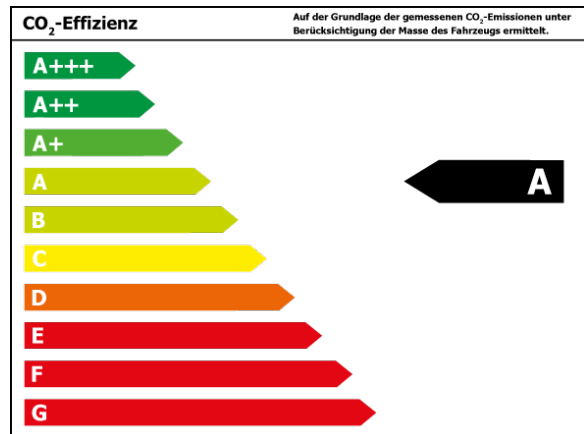

Verbrauch

Verbrauch und Emissionen (NEFZ) *

Innerorts* :	4,1 l/100 km
Ausserorts* :	3,8 l/100 km
Kombiniert* :	3,9 l/100 km
CO2-Emission* :	137,0 g/km

Verbrauch und Emissionen (WLTP) *

CO2-Emission* :	0 g/km
-----------------	--------