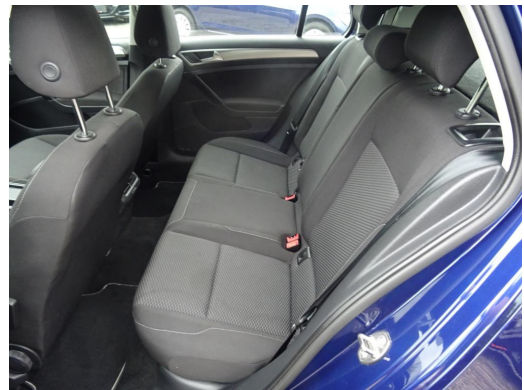

Autopark Ismaning

Angebotsnummer: P028202

Ausdruck vom: 25.04.2024