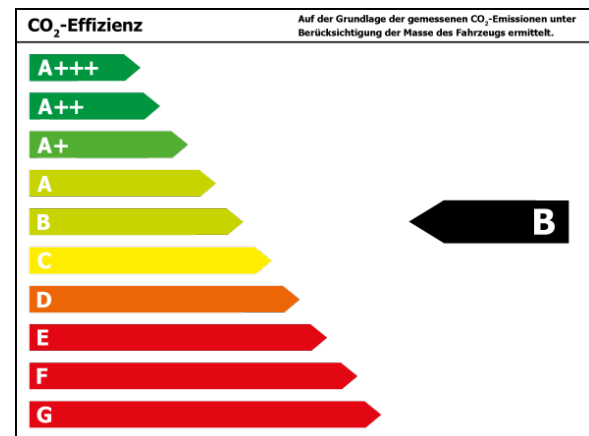

Verbrauch

Verbrauch und Emissionen (NEFZ) *

Innerorts* :	4,9 l/100 km
Ausserorts* :	3,4 l/100 km
Kombiniert* :	4,0 l/100 km
CO2-Emission* :	97,0 g/km

Verbrauch und Emissionen (WLTP) *

CO2-Emission* :	0 g/km
-----------------	--------